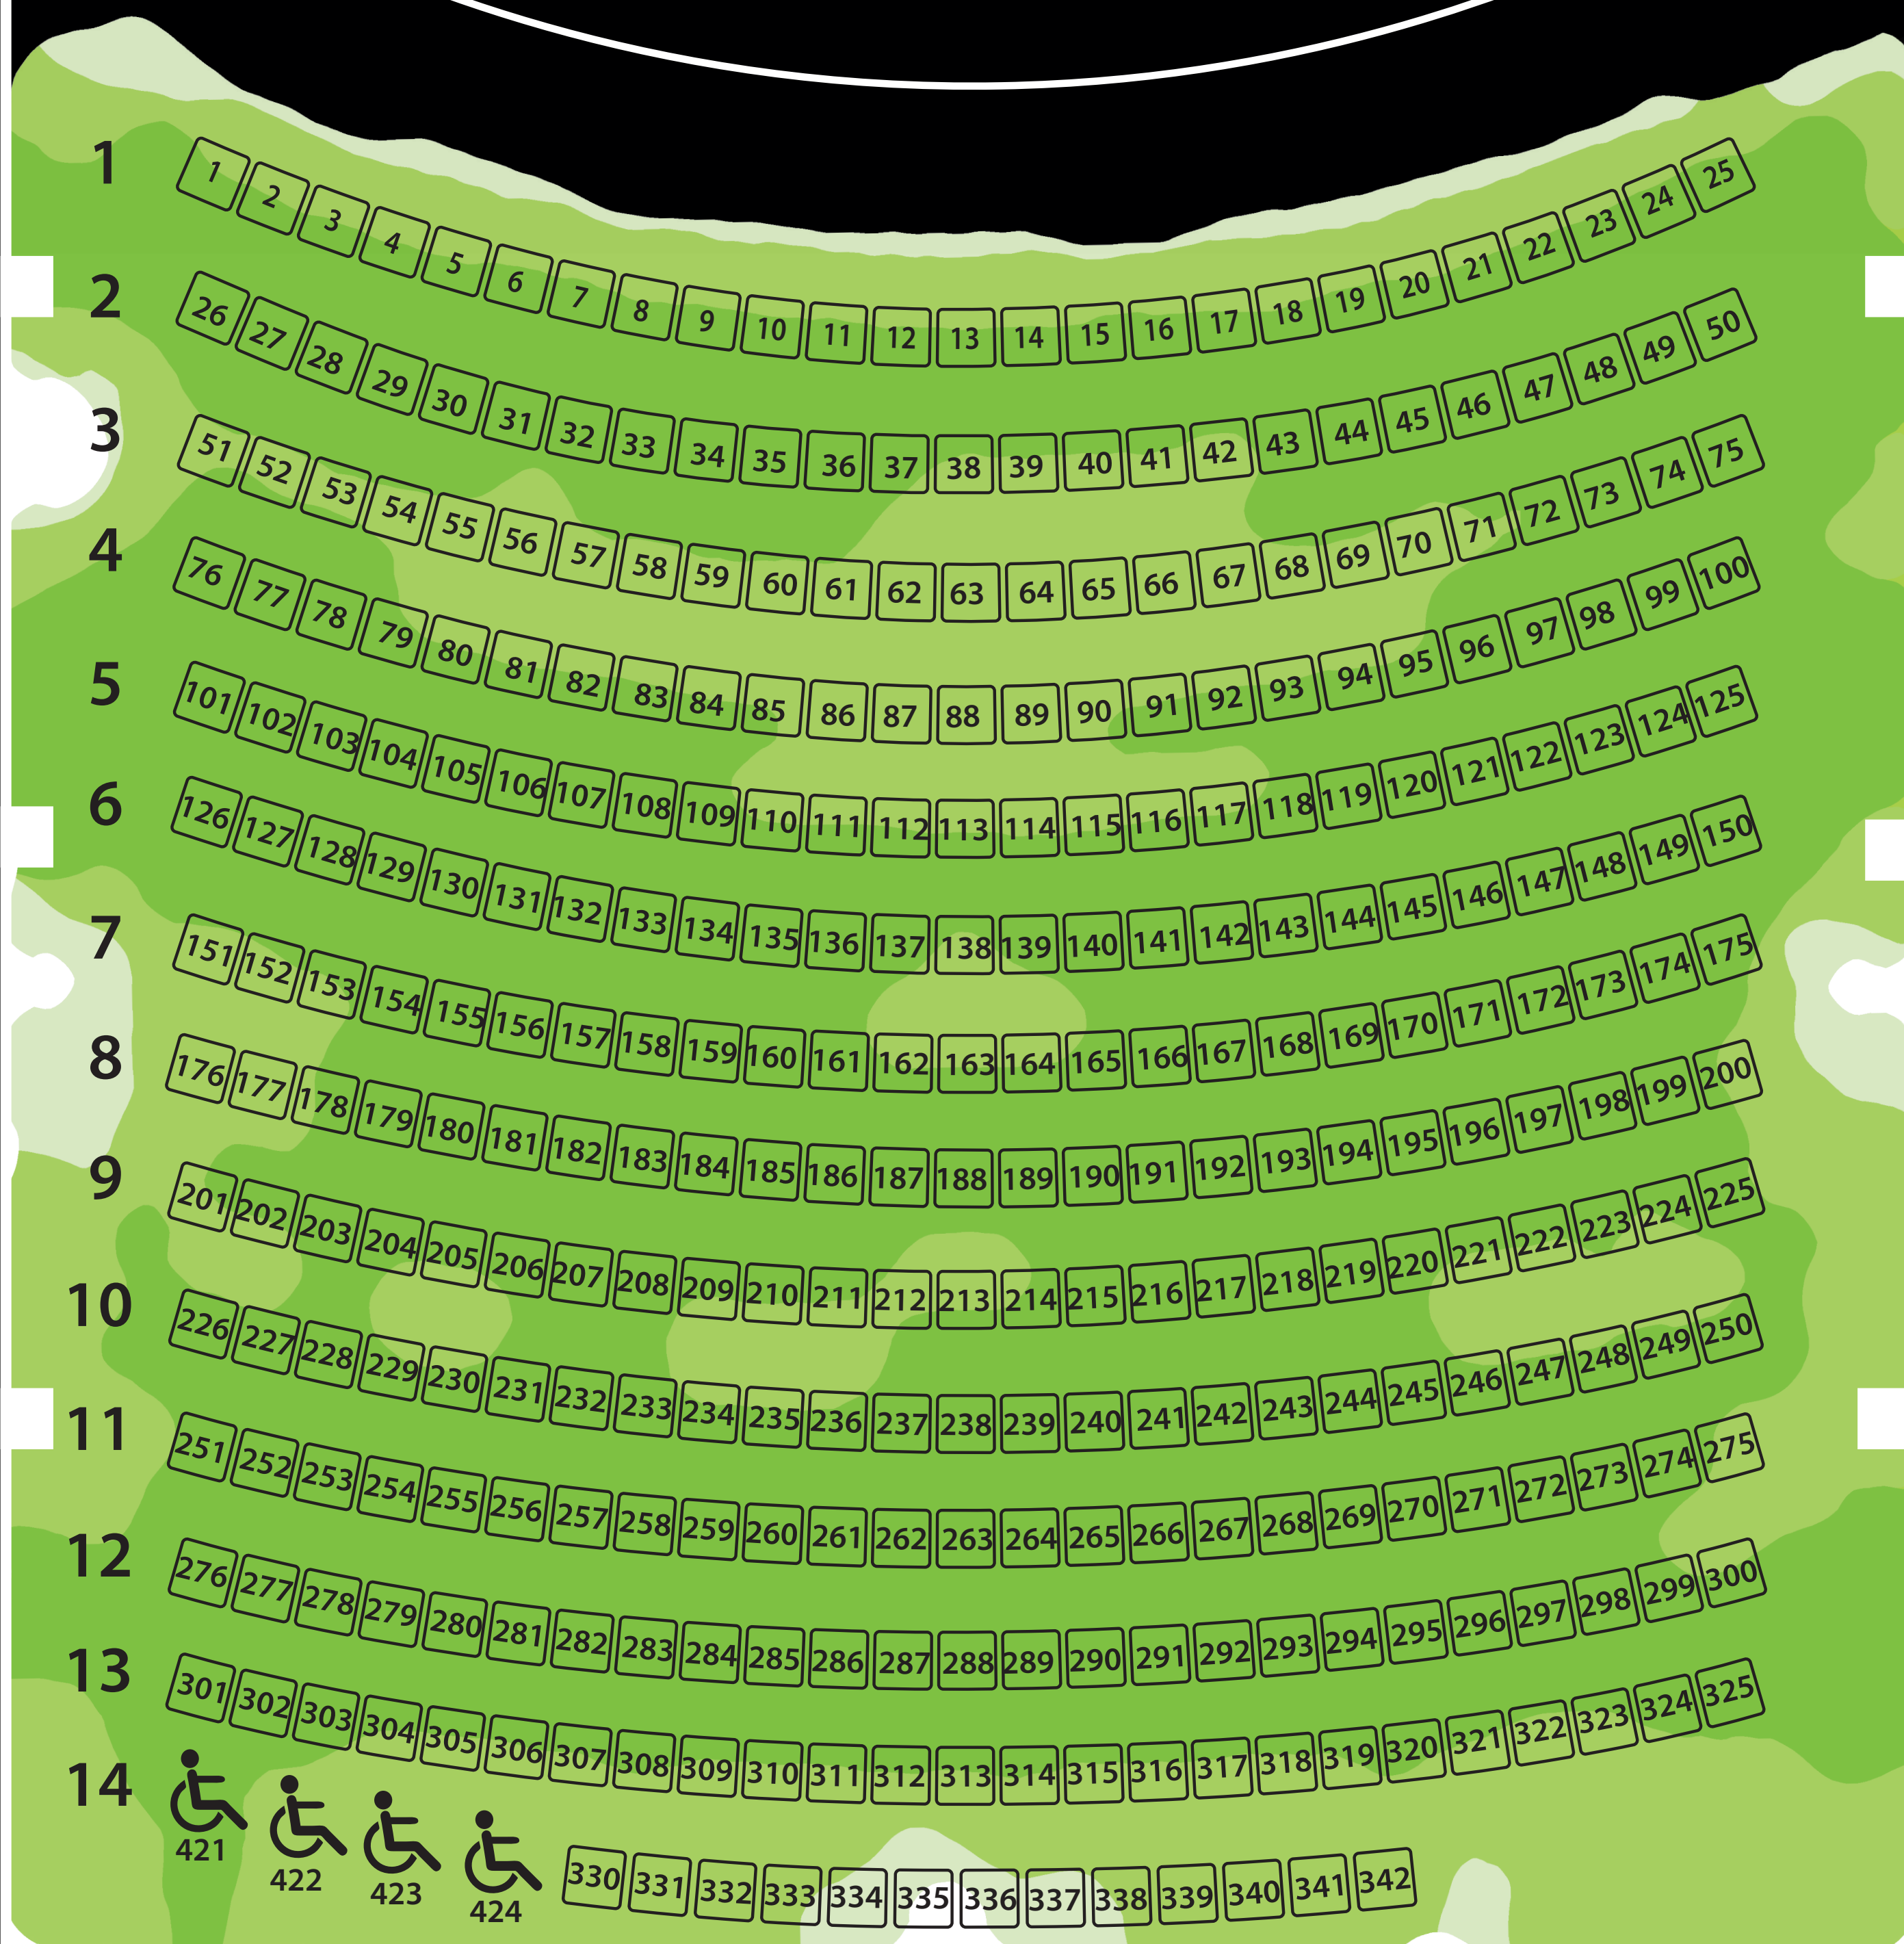

## NÄYTTÄMÖ

VASEN

PERMANTO

OIKEA

LIPUN-  
MYYNТИ